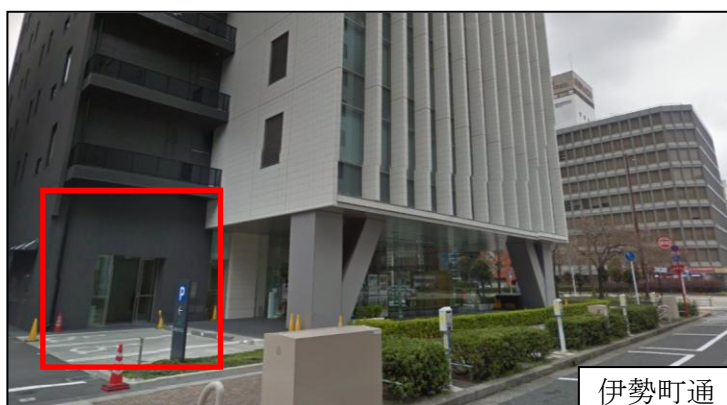

◆ JA あいちビル アクセス

➤ 最寄の交通機関

名古屋市営地下鉄桜通線または名城線久屋大通駅4番出口から徒歩約1分

※土曜・日曜日は、伊勢町通りに面した時間外入り口からお入り下さい。

施設正面入り口は開放いたしません。

正面入り口: 開放しません

時間外入り口

* 時間外入り口: 伊勢町通りに面しています。(こちらから入館下さい。)