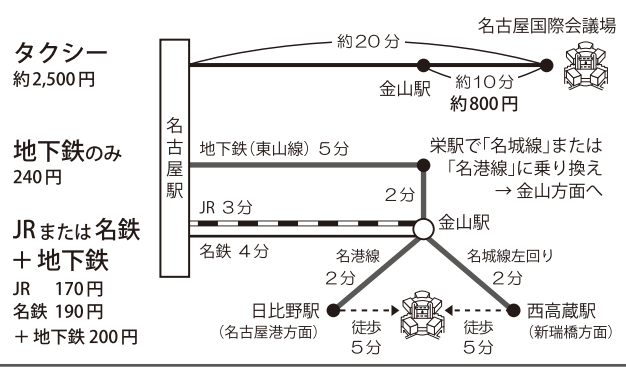

広域マップ

会場：名古屋国際会議場
〒456-0036 名古屋市熱田区熱田西町1番1号
TEL. 052-683-7711
<http://www.nagoya-congress-center.jp/>

周辺拡大図

名古屋駅から会場まで

中部国際空港(セントレア)から会場まで